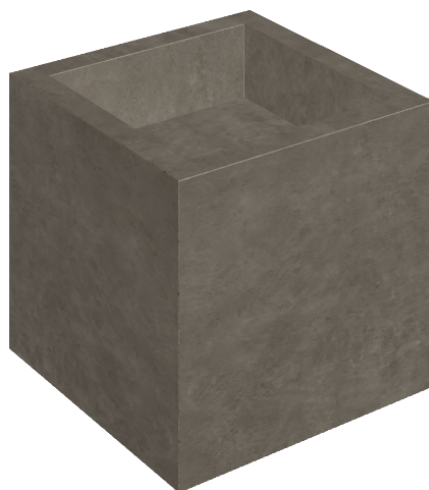

SCHEDA DI CONFIGURAZIONE

Cod. art.: 620810000008

Cube

Washbasin 40

Rivestimento del
prodotto
Eternum Coffee Matt

I colori e le altre caratteristiche estetiche delle piastrelle presenti nelle illustrazioni presenti sul sito sono puramente indicativi. Guarda sempre i campioni di persona prima dell'acquisto.

**Trova il punto vendita
autorizzato più vicino:**

<https://www.italonceramica.ru/ru/home/dealer/>