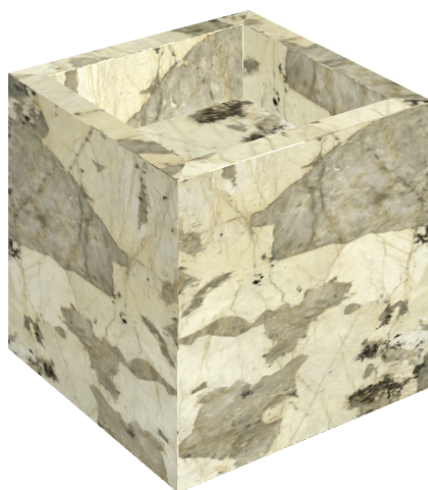

SCHEDA DI CONFIGURAZIONE

Cod. art.: 620810000008

Cube

Washbasin 40

Rivestimento del
prodotto

Eternum Volcano
Matt

I colori e le altre caratteristiche estetiche delle piastrelle presenti nelle illustrazioni presenti sul sito sono puramente indicativi. Guarda sempre i campioni di persona prima dell'acquisto.

**Trova il punto vendita
autorizzato più vicino:**

<https://www.italonceramica.ru/ru/home/dealer/>