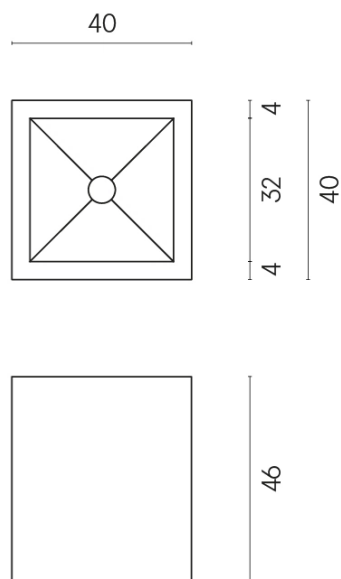

SCHEDA DI CONFIGURAZIONE

Cod. art.: 620810000008

Cube

Washbasin 40

Rivestimento del
prodotto
Eternum Glass Coral
Lux

I colori e le altre caratteristiche estetiche delle piastrelle presenti nelle illustrazioni presenti sul sito sono puramente indicativi. Guarda sempre i campioni di persona prima dell'acquisto.