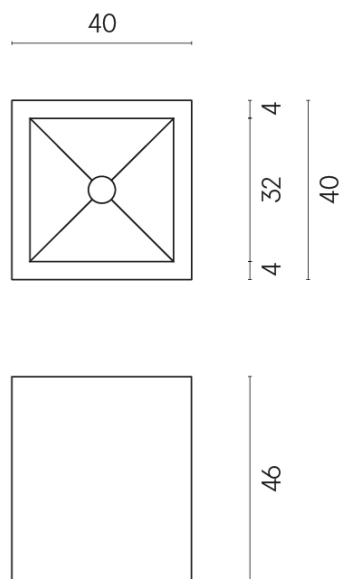

SCHEDA DI CONFIGURAZIONE

Cod. art.: 620810000008

Cube

Washbasin 40

Rivestimento del
prodotto

Materia Titanio Honed
Satin

I colori e le altre caratteristiche estetiche delle piastrelle presenti nelle illustrazioni presenti sul sito sono puramente indicativi. Guarda sempre i campioni di persona prima dell'acquisto.