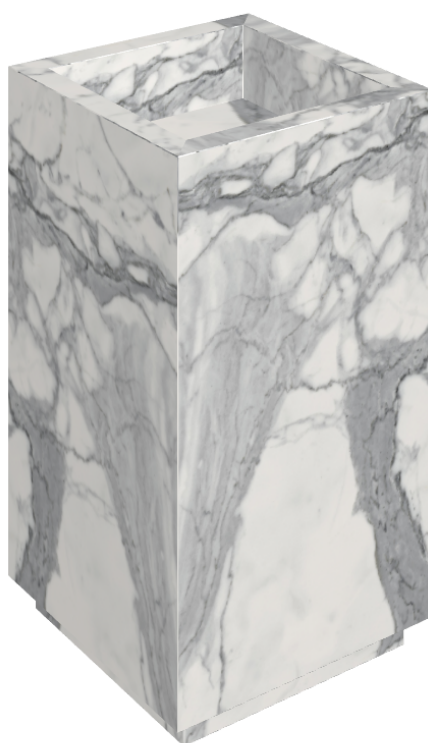

# Cube

## Washbasin 50

Rivestimento del  
prodotto

Charme Evo Statuario  
Matt

I colori e le altre caratteristiche estetiche delle piastrelle presenti nelle illustrazioni presenti sul sito sono puramente indicativi. Guarda sempre i campioni di persona prima dell'acquisto.