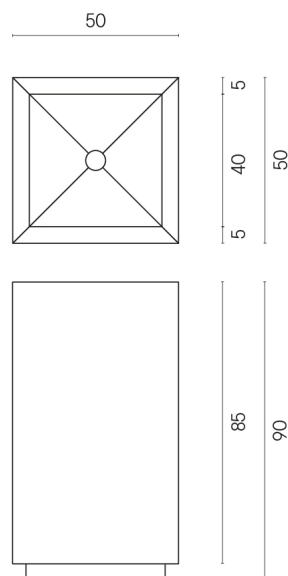

SCHEDA DI CONFIGURAZIONE

Cod. art.:

620810000006

Cube

Washbasin 50

Rivestimento del
prodotto

Charme Evo
Calacatta Matt

I colori e le altre caratteristiche estetiche delle piastrelle presenti nelle illustrazioni presenti sul sito sono puramente indicativi. Guarda sempre i campioni di persona prima dell'acquisto.