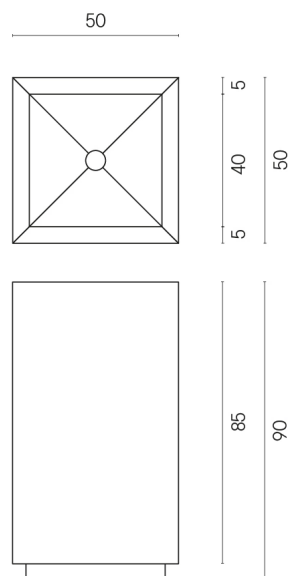

SCHEDA DI CONFIGURAZIONE

Cod. art.: 620810000006

Cube

Washbasin 50

Rivestimento del
prodotto
Surface Steel Matt

I colori e le altre caratteristiche estetiche delle piastrelle presenti nelle illustrazioni presenti sul sito sono puramente indicativi. Guarda sempre i campioni di persona prima dell'acquisto.