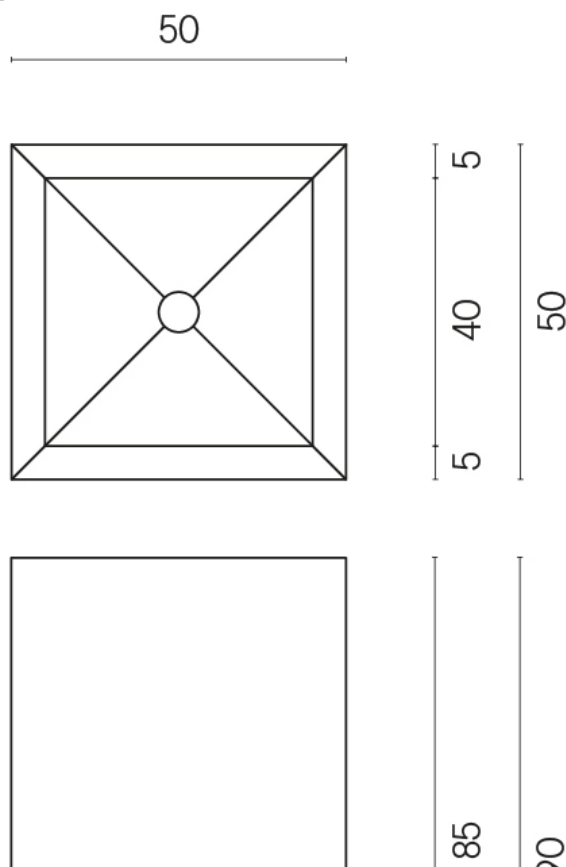

SCHEDA DI CONFIGURAZIONE

Cod. art.:

620810000006

Cube

Washbasin 50

Rivestimento del
prodotto

Surface Corten Matt

I colori e le altre caratteristiche estetiche delle piastrelle presenti nelle illustrazioni presenti sul sito sono puramente indicativi. Guarda sempre i campioni di persona prima dell'acquisto.