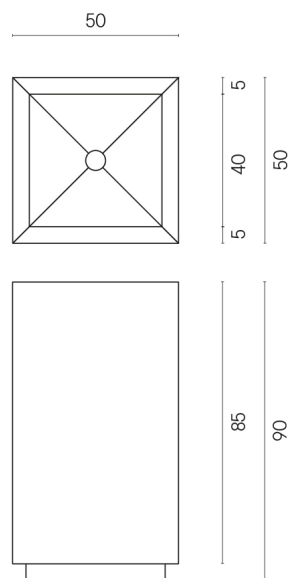

SCHEDA DI CONFIGURAZIONE

Cod. art.: 620810000006

Cube

Washbasin 50

Rivestimento del
prodotto

Charme Extra Arcadia
Matt

I colori e le altre caratteristiche estetiche delle piastrelle presenti nelle illustrazioni presenti sul sito sono puramente indicativi. Guarda sempre i campioni di persona prima dell'acquisto.