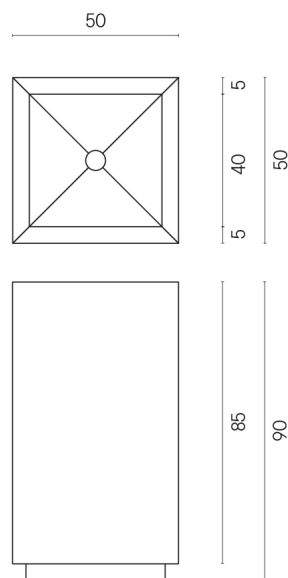

SCHEDA DI CONFIGURAZIONE

Cod. art.: 620810000006

Cube

Washbasin 50

Rivestimento del
prodotto

Charme Extra Laurent
Matt

I colori e le altre caratteristiche estetiche delle piastrelle presenti nelle illustrazioni presenti sul sito sono puramente indicativi. Guarda sempre i campioni di persona prima dell'acquisto.