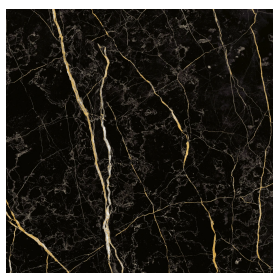

SCHEDA DI CONFIGURAZIONE

Cod. art.:

620810000006

Cube

Washbasin 50

Rivestimento del
prodotto

Charme Extra Laurent
Matt

I colori e le altre caratteristiche estetiche delle piastrelle presenti nelle illustrazioni presenti sul sito sono puramente indicativi. Guarda sempre i campioni di persona prima dell'acquisto.