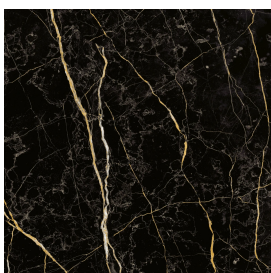

SCHEDA DI CONFIGURAZIONE

Cod. art.: 620810000006

Cube

Washbasin 50

Rivestimento del
prodotto

Charme Extra Laurent
Matt

I colori e le altre caratteristiche estetiche delle piastrelle presenti nelle illustrazioni presenti sul sito sono puramente indicativi. Guarda sempre i campioni di persona prima dell'acquisto.