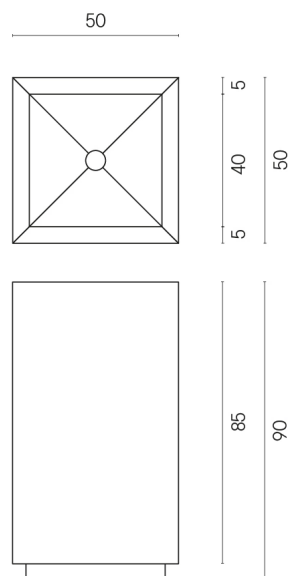

SCHEDA DI CONFIGURAZIONE

Cod. art.: 620810000006

Cube

Washbasin 50

Rivestimento del
prodotto
Surface Sun Honed
Satin

I colori e le altre caratteristiche estetiche delle piastrelle presenti nelle illustrazioni presenti sul sito sono puramente indicativi. Guarda sempre i campioni di persona prima dell'acquisto.