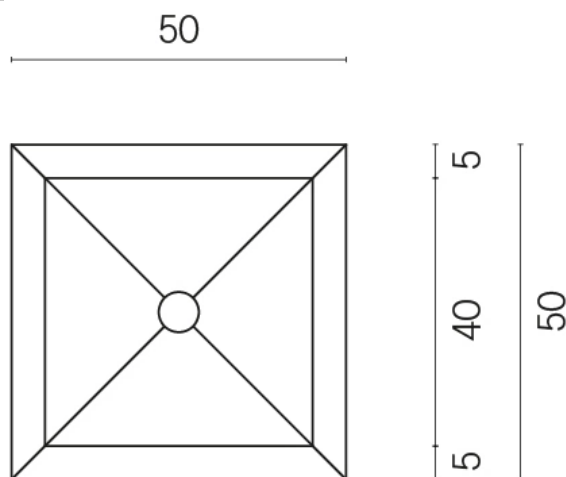

SCHEDA DI CONFIGURAZIONE

Cod. art.: 620810000006

Cube

Washbasin 50

Rivestimento del prodotto

Room Grey Stone
Honed Satin

I colori e le altre caratteristiche estetiche delle piastrelle presenti nelle illustrazioni presenti sul sito sono puramente indicativi. Guarda sempre i campioni di persona prima dell'acquisto.