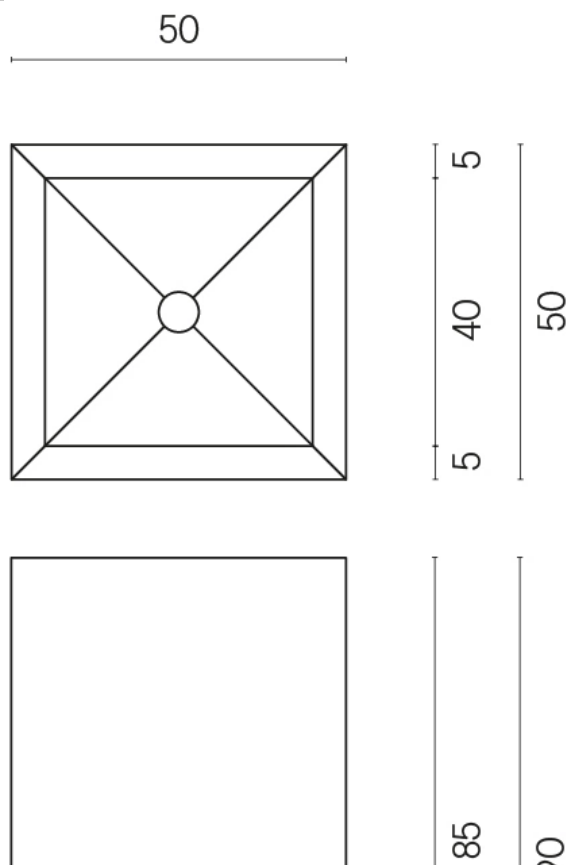

SCHEDA DI CONFIGURAZIONE

Cod. art.: 620810000006

Cube

Washbasin 50

Rivestimento del
prodotto
Millennium Pure Matt

I colori e le altre caratteristiche estetiche delle piastrelle presenti nelle illustrazioni presenti sul sito sono puramente indicativi. Guarda sempre i campioni di persona prima dell'acquisto.