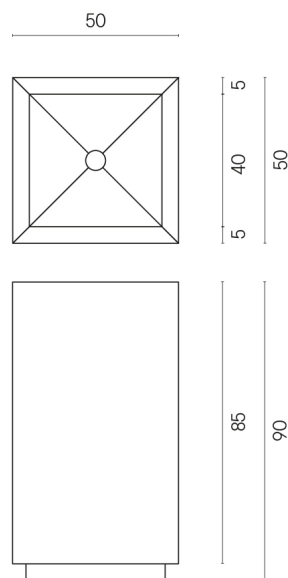

SCHEDA DI CONFIGURAZIONE

Cod. art.: 620810000006

Cube

Washbasin 50

Rivestimento del
prodotto
Millennium Silver Matt

I colori e le altre caratteristiche estetiche delle piastrelle presenti nelle illustrazioni presenti sul sito sono puramente indicativi. Guarda sempre i campioni di persona prima dell'acquisto.