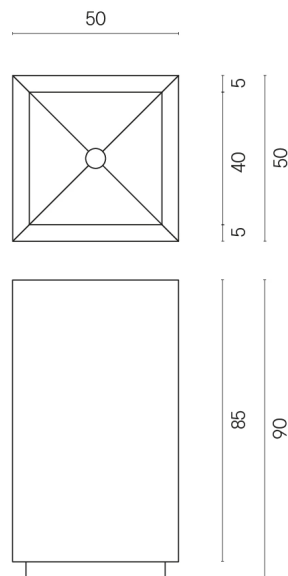

SCHEDA DI CONFIGURAZIONE

Cod. art.:

620810000006

Cube

Washbasin 50

Rivestimento del
prodotto

Millennium Iron Matt

I colori e le altre caratteristiche estetiche delle piastrelle presenti nelle illustrazioni presenti sul sito sono puramente indicativi. Guarda sempre i campioni di persona prima dell'acquisto.