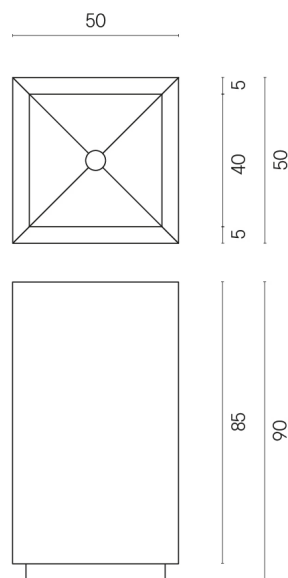

SCHEDA DI CONFIGURAZIONE

Cod. art.:

620810000006

Cube

Washbasin 50

Rivestimento del prodotto

Charme Deluxe Arabescato White Matt

I colori e le altre caratteristiche estetiche delle piastrelle presenti nelle illustrazioni presenti sul sito sono puramente indicativi. Guarda sempre i campioni di persona prima dell'acquisto.

Trova il punto vendita autorizzato più vicino:

<https://www.italonceramica.ru/ru/home/dealer/>

ITALON HOME

© COPYRIGHT ITALON - АО Керамогранитный завод 142800, Россия, Московская область, г. Ступино, Староситненское шоссе, вл. 32 - Тел. +7 495 2251322 / Факс +7 495 2251346