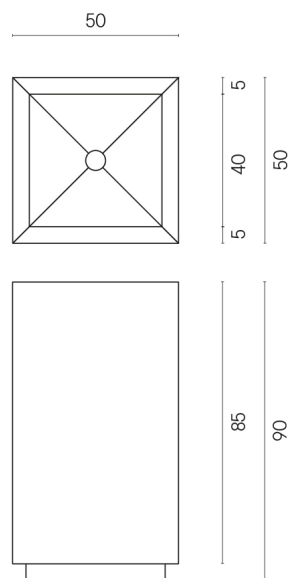

SCHEDA DI CONFIGURAZIONE

Cod. art.: 620810000006

Cube

Washbasin 50

Rivestimento del
prodotto

Charme Deluxe
Cream River Matt

I colori e le altre caratteristiche estetiche delle piastrelle presenti nelle illustrazioni presenti sul sito sono puramente indicativi. Guarda sempre i campioni di persona prima dell'acquisto.