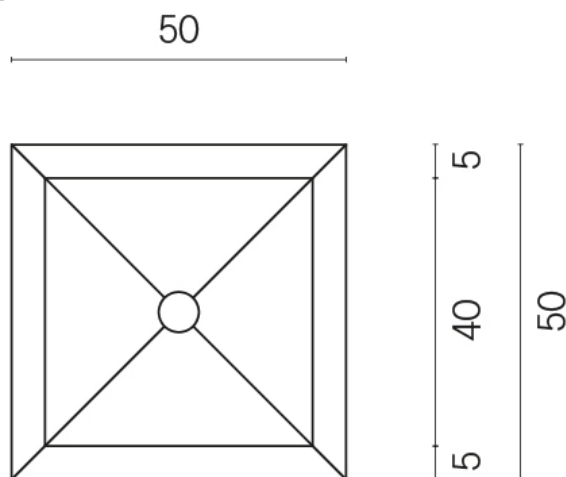

SCHEDA DI CONFIGURAZIONE

Cod. art.:

620810000006

Cube

Washbasin 50

Rivestimento del
prodotto

Terraviva Grey Matt

I colori e le altre caratteristiche estetiche delle piastrelle presenti nelle illustrazioni presenti sul sito sono puramente indicativi. Guarda sempre i campioni di persona prima dell'acquisto.