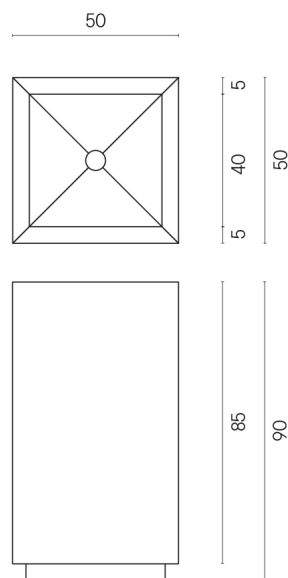

SCHEDA DI CONFIGURAZIONE

Cod. art.: 620810000006

Cube

Washbasin 50

Rivestimento del
prodotto

Charme Advance
Platinum White Matt

I colori e le altre caratteristiche estetiche delle piastrelle presenti nelle illustrazioni presenti sul sito sono puramente indicativi. Guarda sempre i campioni di persona prima dell'acquisto.