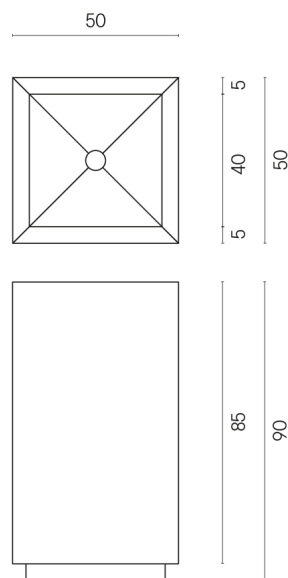

SCHEDA DI CONFIGURAZIONE

Cod. art.: 620810000006

Cube

Washbasin 50

Rivestimento del
prodotto

Continuum Stone
Beige Matt

I colori e le altre caratteristiche estetiche delle piastrelle presenti nelle illustrazioni presenti sul sito sono puramente indicativi. Guarda sempre i campioni di persona prima dell'acquisto.