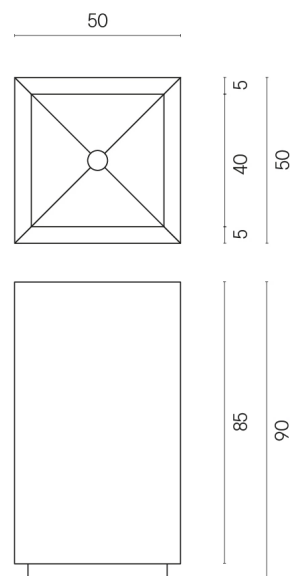

SCHEMA DI CONFIGURAZIONE

Cod. art.:

620810000006

Cube

Washbasin 50

Rivestimento del
prodottoContinuum Brass
Dark Honed

I colori e le altre caratteristiche estetiche delle piastrelle presenti nelle illustrazioni presenti sul sito sono puramente indicativi. Guarda sempre i campioni di persona prima dell'acquisto.