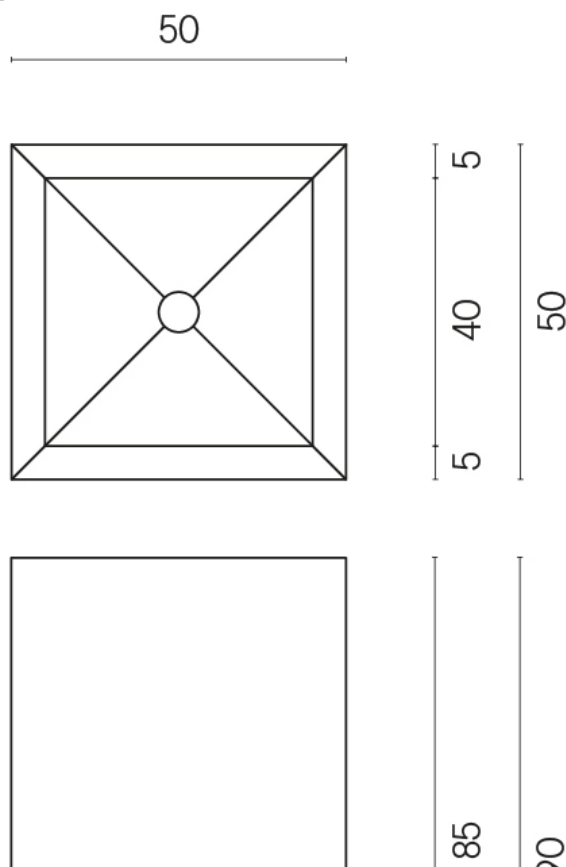

SCHEDA DI CONFIGURAZIONE

Cod. art.:

620810000006

Cube

Washbasin 50

Rivestimento del
prodotto

Continuum Brass
Dark Honed

I colori e le altre caratteristiche estetiche delle piastrelle presenti nelle illustrazioni presenti sul sito sono puramente indicativi. Guarda sempre i campioni di persona prima dell'acquisto.