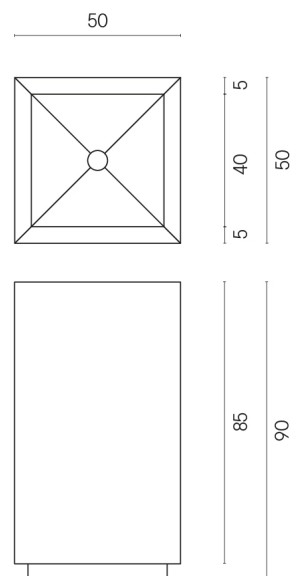

SCHEMA DI CONFIGURAZIONE

Cod. art.:

620810000006

Cube

Washbasin 50

Rivestimento del
prodotto
Eternum Gold Matt

I colori e le altre caratteristiche estetiche delle piastrelle presenti nelle illustrazioni presenti sul sito sono puramente indicativi. Guarda sempre i campioni di persona prima dell'acquisto.