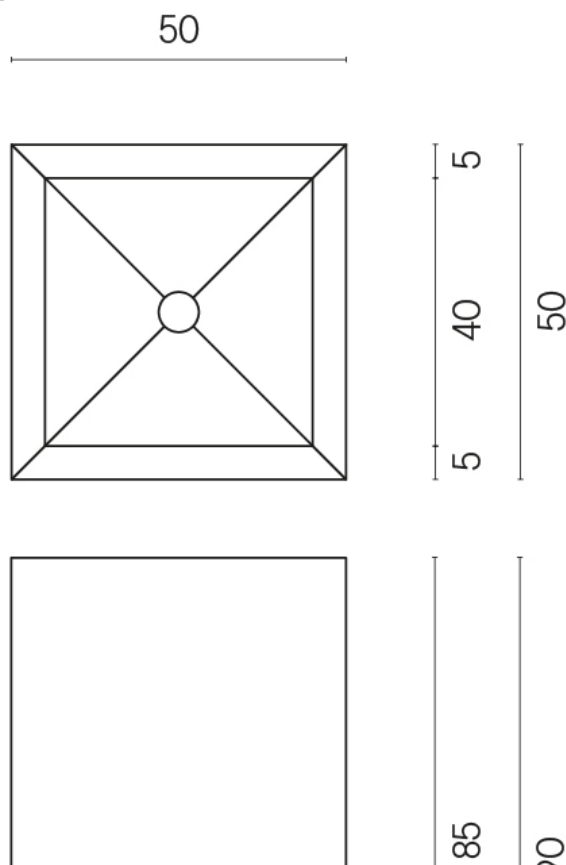

SCHEDA DI CONFIGURAZIONE

Cod. art.: 620810000006

Cube

Washbasin 50

Rivestimento del
prodotto

Stellaris Carrara Ivory
Matt

I colori e le altre caratteristiche estetiche delle piastrelle presenti nelle illustrazioni presenti sul sito sono puramente indicativi. Guarda sempre i campioni di persona prima dell'acquisto.