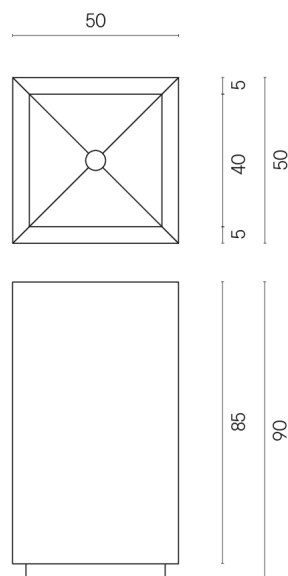

SCHEDA DI CONFIGURAZIONE

Cod. art.: 620810000006

Cube

Washbasin 50

Rivestimento del
prodotto

Stellaris Dover Light
Matt

I colori e le altre caratteristiche estetiche delle piastrelle presenti nelle illustrazioni presenti sul sito sono puramente indicativi. Guarda sempre i campioni di persona prima dell'acquisto.

**Trova il punto vendita
autorizzato più vicino:**

<https://www.italonceramica.ru/ru/home/dealer/>