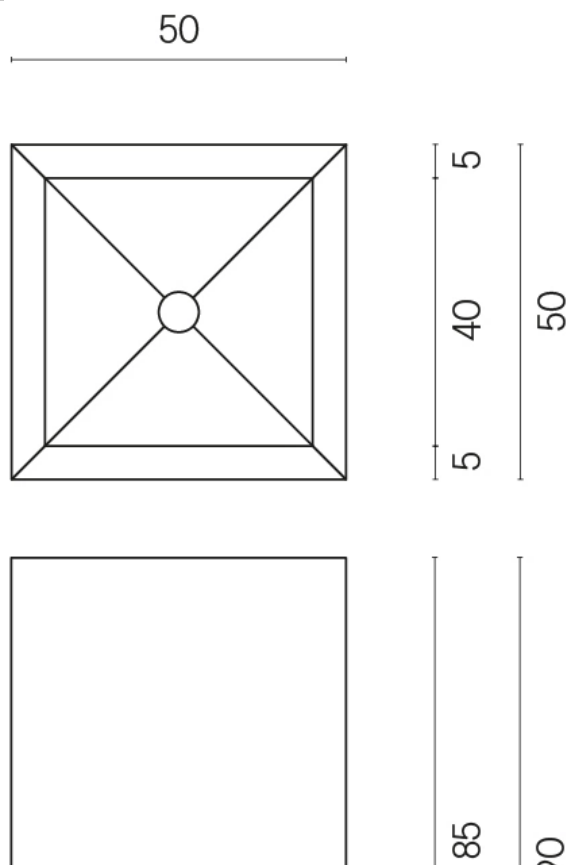

SCHEDA DI CONFIGURAZIONE

Cod. art.:

620810000006

Cube

Washbasin 50

Rivestimento del
prodotto

Stellaris Madagascar
Dark Matt

I colori e le altre caratteristiche estetiche delle piastrelle presenti nelle illustrazioni presenti sul sito sono puramente indicativi. Guarda sempre i campioni di persona prima dell'acquisto.