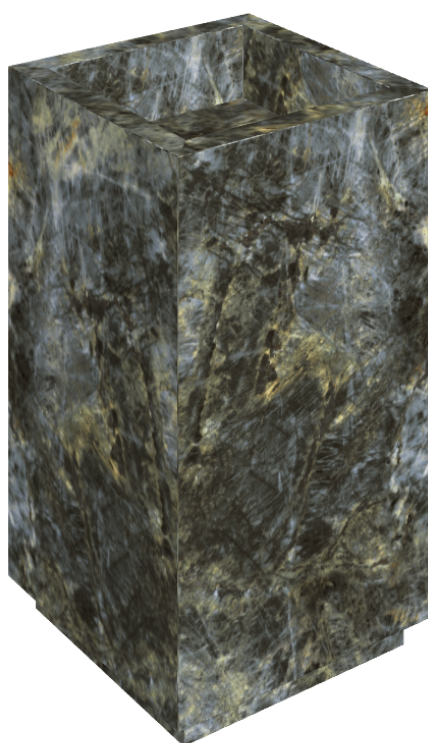

SCHEDA DI CONFIGURAZIONE

Cod. art.: 620810000006

Cube

Washbasin 50

Rivestimento del
prodotto

Stellaris Madagascar
Dark Matt

I colori e le altre caratteristiche estetiche delle piastrelle presenti nelle illustrazioni presenti sul sito sono puramente indicativi. Guarda sempre i campioni di persona prima dell'acquisto.