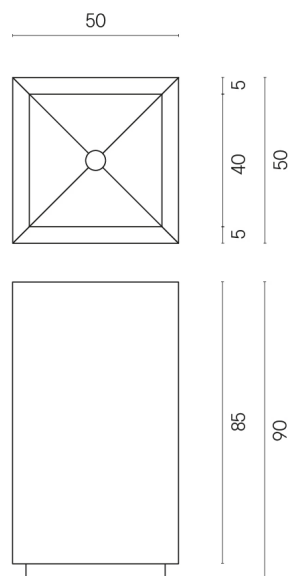

SCHEDA DI CONFIGURAZIONE

Cod. art.: 620810000006

Cube

Washbasin 50

Rivestimento del
prodotto

Materia Carbonio
Honed Satin

I colori e le altre caratteristiche estetiche delle piastrelle presenti nelle illustrazioni presenti sul sito sono puramente indicativi. Guarda sempre i campioni di persona prima dell'acquisto.