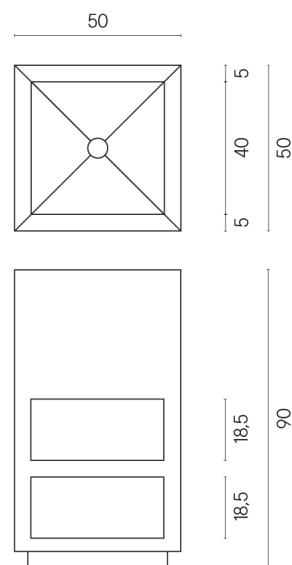

SCHEDA DI CONFIGURAZIONE

Cod. art.:

620810000007

Cube

Washbasin Shelf 50

Rivestimento del
prodotto

Charme Evo Imperiale
Matt

I colori e le altre caratteristiche estetiche delle piastrelle presenti nelle illustrazioni presenti sul sito sono puramente indicativi. Guarda sempre i campioni di persona prima dell'acquisto.