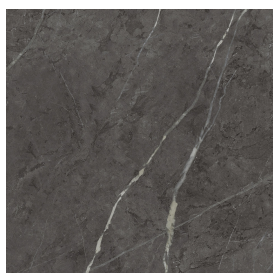

SCHEDA DI CONFIGURAZIONE

Cod. art.: 620810000007

Cube

Washbasin Shelf 50

Rivestimento del
prodotto

Charme Evo Antracite
Matt

I colori e le altre caratteristiche estetiche delle piastrelle presenti nelle illustrazioni presenti sul sito sono puramente indicativi. Guarda sempre i campioni di persona prima dell'acquisto.