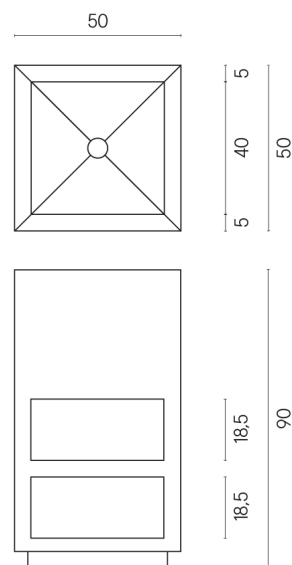

SCHEDA DI CONFIGURAZIONE

Cod. art.: 620810000007

Cube

Washbasin Shelf 50

Rivestimento del
prodotto

Charme Evo Antracite
Matt

I colori e le altre caratteristiche estetiche delle piastrelle presenti nelle illustrazioni presenti sul sito sono puramente indicativi. Guarda sempre i campioni di persona prima dell'acquisto.