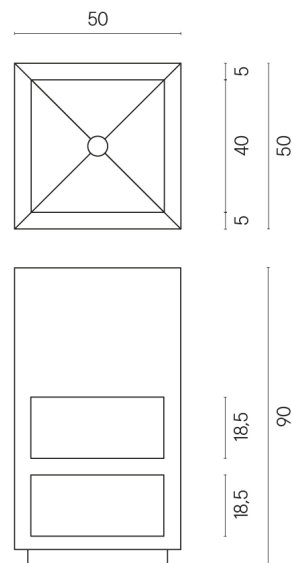

SCHEDA DI CONFIGURAZIONE

Cod. art.: 620810000007

Cube

Washbasin Shelf 50

Rivestimento del prodotto
Contempora Pure
Honed Satin

I colori e le altre caratteristiche estetiche delle piastrelle presenti nelle illustrazioni presenti sul sito sono puramente indicativi. Guarda sempre i campioni di persona prima dell'acquisto.