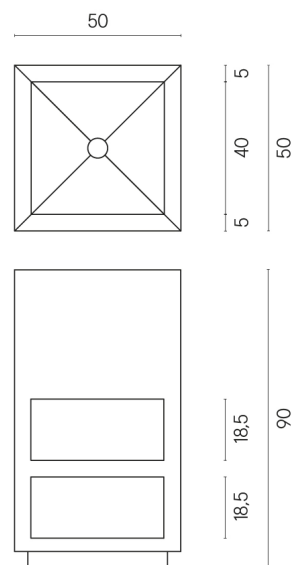

SCHEDA DI CONFIGURAZIONE

Cod. art.:

620810000007

Cube

Washbasin Shelf 50

Rivestimento del
prodotto

Charme Extra Lasa
Matt

I colori e le altre caratteristiche estetiche delle piastrelle presenti nelle illustrazioni presenti sul sito sono puramente indicativi. Guarda sempre i campioni di persona prima dell'acquisto.