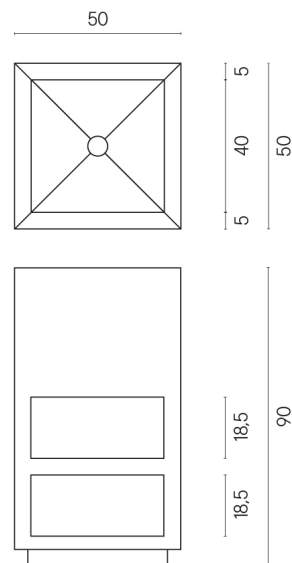

SCHEDA DI CONFIGURAZIONE

Cod. art.: 620810000007

Cube

Washbasin Shelf 50

Rivestimento del prodotto

Charme Extra Arcadia Matt

I colori e le altre caratteristiche estetiche delle piastrelle presenti nelle illustrazioni presenti sul sito sono puramente indicativi. Guarda sempre i campioni di persona prima dell'acquisto.