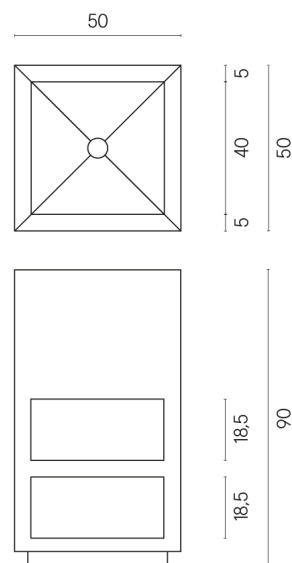

SCHEDA DI CONFIGURAZIONE

Cod. art.: 620810000007

Cube

Washbasin Shelf 50

Rivestimento del prodotto
Millennium Black Matt

I colori e le altre caratteristiche estetiche delle piastrelle presenti nelle illustrazioni presenti sul sito sono puramente indicativi. Guarda sempre i campioni di persona prima dell'acquisto.