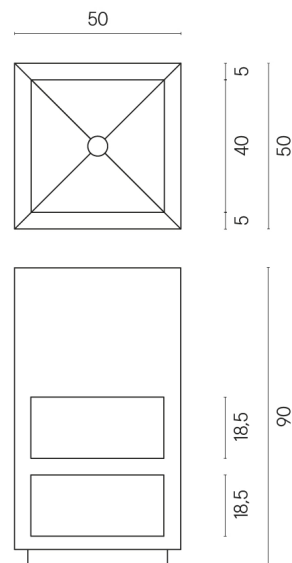

SCHEDA DI CONFIGURAZIONE

Cod. art.: 620810000007

Cube

Washbasin Shelf 50

Rivestimento del prodotto

Charme Deluxe
Cream River Matt

I colori e le altre caratteristiche estetiche delle piastrelle presenti nelle illustrazioni presenti sul sito sono puramente indicativi. Guarda sempre i campioni di persona prima dell'acquisto.