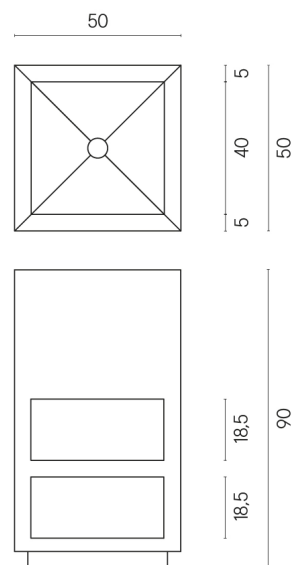

SCHEDA DI CONFIGURAZIONE

Cod. art.:

620810000007

Cube

Washbasin Shelf 50

Rivestimento del
prodotto

Charme Deluxe
Sahara Noir Matt

I colori e le altre caratteristiche estetiche delle piastrelle presenti nelle illustrazioni presenti sul sito sono puramente indicativi. Guarda sempre i campioni di persona prima dell'acquisto.