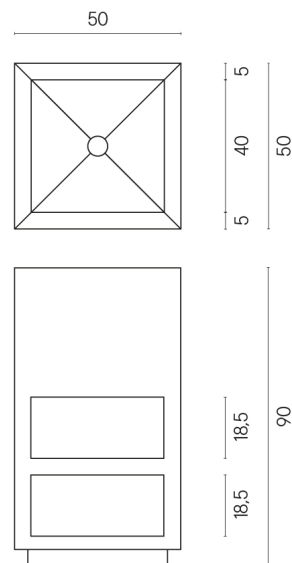

SCHEDA DI CONFIGURAZIONE

Cod. art.: 620810000007

Cube

Washbasin Shelf 50

Rivestimento del prodotto

Charme Advance
Alabastro White Matt

I colori e le altre caratteristiche estetiche delle piastrelle presenti nelle illustrazioni presenti sul sito sono puramente indicativi. Guarda sempre i campioni di persona prima dell'acquisto.