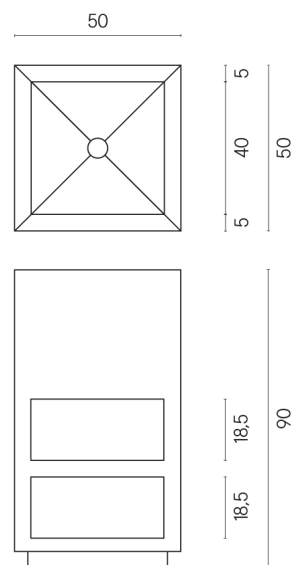

SCHEDA DI CONFIGURAZIONE

Cod. art.:

620810000007

Cube

Washbasin Shelf 50

Rivestimento del
prodotto

Charme Advance
Palissandro Dark Lux

I colori e le altre caratteristiche estetiche delle piastrelle presenti nelle illustrazioni presenti sul sito sono puramente indicativi. Guarda sempre i campioni di persona prima dell'acquisto.