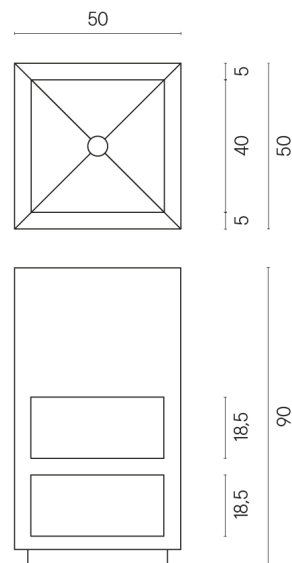

SCHEDA DI CONFIGURAZIONE

Cod. art.: 620810000007

Cube

Washbasin Shelf 50

Rivestimento del prodotto
Metropolis Desert
Beige Matt

I colori e le altre caratteristiche estetiche delle piastrelle presenti nelle illustrazioni presenti sul sito sono puramente indicativi. Guarda sempre i campioni di persona prima dell'acquisto.