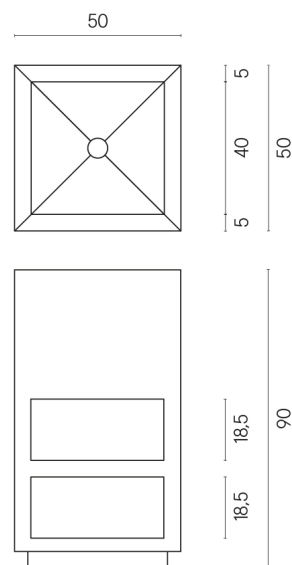

SCHEDA DI CONFIGURAZIONE

Cod. art.: 620810000007

Cube

Washbasin Shelf 50

Rivestimento del
prodotto
Metropolis Imperial
Black Matt

I colori e le altre caratteristiche estetiche delle piastrelle presenti nelle illustrazioni presenti sul sito sono puramente indicativi. Guarda sempre i campioni di persona prima dell'acquisto.