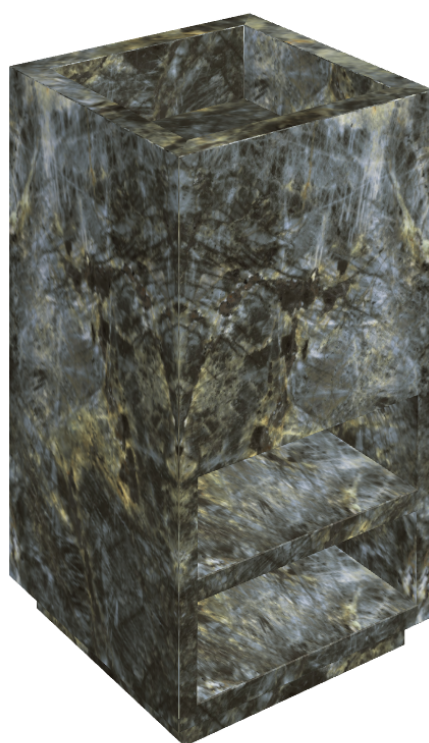

SCHEDA DI CONFIGURAZIONE

Cod. art.: 620810000007

Cube

Washbasin Shelf 50

Rivestimento del prodotto

Stellaris Madagascar
Dark Matt

I colori e le altre caratteristiche estetiche delle piastrelle presenti nelle illustrazioni presenti sul sito sono puramente indicativi. Guarda sempre i campioni di persona prima dell'acquisto.