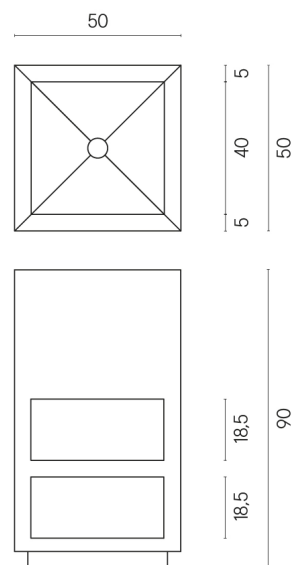

SCHEDA DI CONFIGURAZIONE

Cod. art.: 620810000007

Cube

Washbasin Shelf 50

Rivestimento del prodotto

Materia Titanio Honed Satin

I colori e le altre caratteristiche estetiche delle piastrelle presenti nelle illustrazioni presenti sul sito sono puramente indicativi. Guarda sempre i campioni di persona prima dell'acquisto.