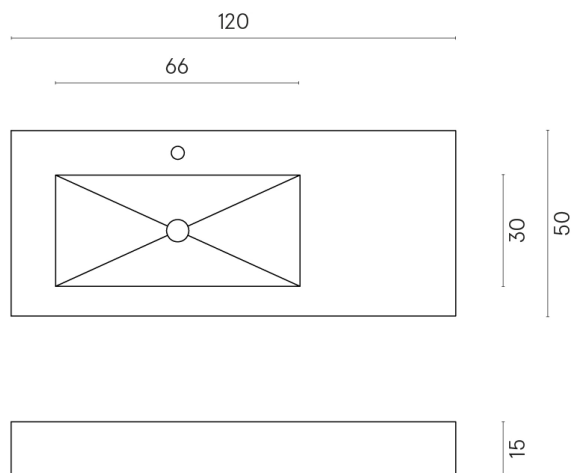

SCHEDA DI CONFIGURAZIONE

Cod. art.: 620810000004

Fly

Washbasin 120 Sx

Rivestimento del
prodotto
Contempora Pure
Honed Satin

I colori e le altre caratteristiche estetiche delle piastrelle presenti nelle illustrazioni presenti sul sito sono puramente indicativi. Guarda sempre i campioni di persona prima dell'acquisto.