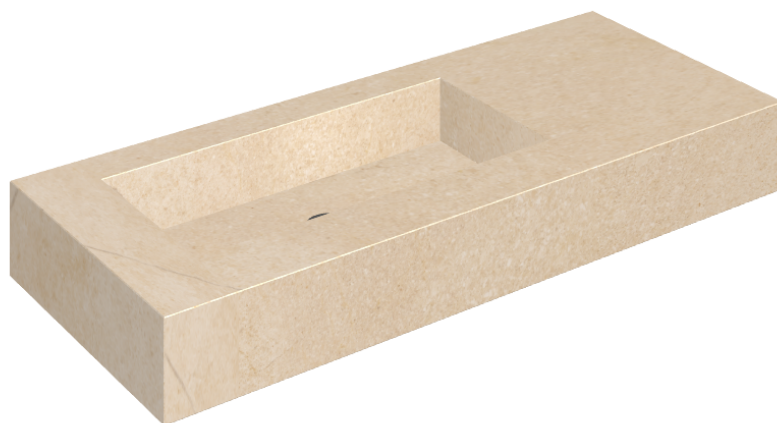

SCHEDA DI CONFIGURAZIONE

Cod. art.: 620810000004

Fly

Washbasin 120 Sx

Rivestimento del
prodotto

Contempora Flare
Honed Satin

I colori e le altre caratteristiche estetiche delle piastrelle presenti nelle illustrazioni presenti sul sito sono puramente indicativi. Guarda sempre i campioni di persona prima dell'acquisto.