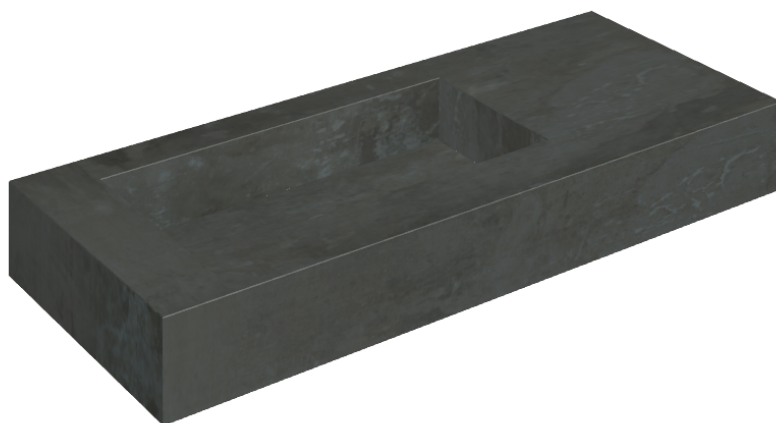

SCHEDA DI CONFIGURAZIONE

Cod. art.: 620810000004

Fly

Washbasin 120 Sx

Rivestimento del
prodotto
Surface Steel Matt

I colori e le altre caratteristiche estetiche delle piastrelle presenti nelle illustrazioni presenti sul sito sono puramente indicativi. Guarda sempre i campioni di persona prima dell'acquisto.