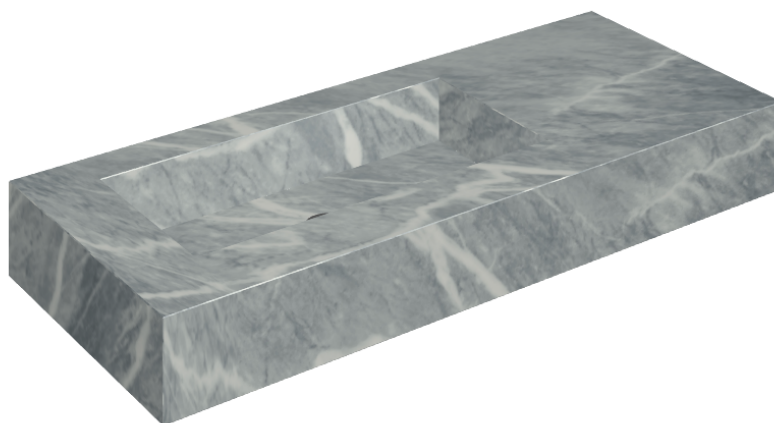

SCHEDA DI CONFIGURAZIONE

Cod. art.: 620810000004

Fly

Washbasin 120 Sx

Rivestimento del
prodotto

Charme Extra Atlantic
Matt

I colori e le altre caratteristiche estetiche delle piastrelle presenti nelle illustrazioni presenti sul sito sono puramente indicativi. Guarda sempre i campioni di persona prima dell'acquisto.