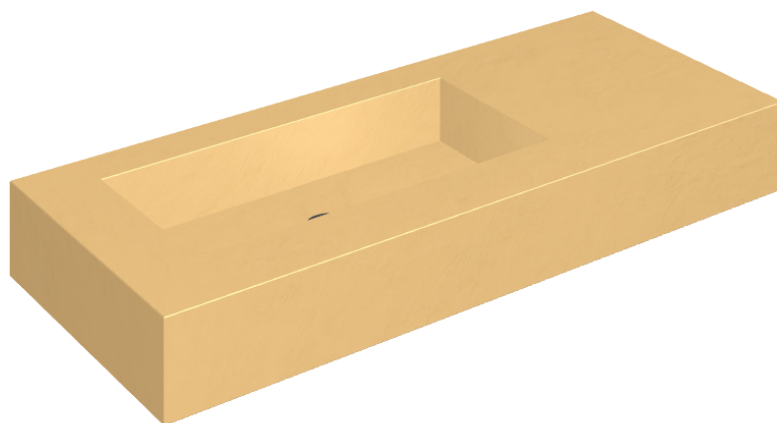

## Washbasin 120 Sx

Rivestimento del  
prodotto  
Surface Sun Honed  
Satin

I colori e le altre caratteristiche estetiche delle piastrelle presenti nelle illustrazioni presenti sul sito sono puramente indicativi. Guarda sempre i campioni di persona prima dell'acquisto.