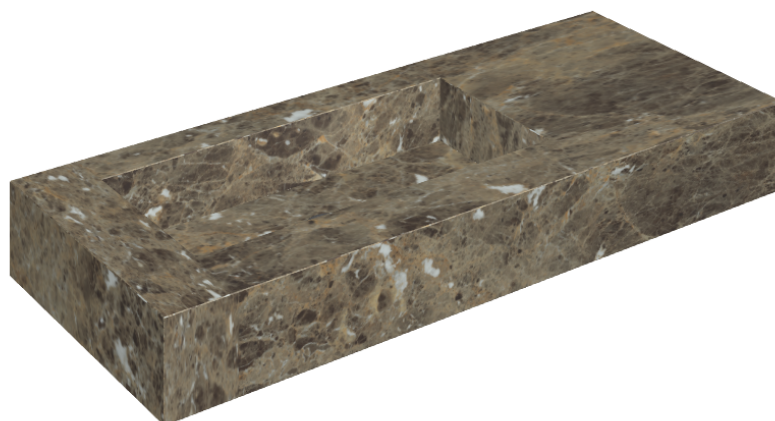

## Washbasin 120 Sx

Rivestimento del  
prodotto

Charme Deluxe  
Emperador Dark Matt

I colori e le altre caratteristiche estetiche delle piastrelle presenti nelle illustrazioni presenti sul sito sono puramente indicativi. Guarda sempre i campioni di persona prima dell'acquisto.