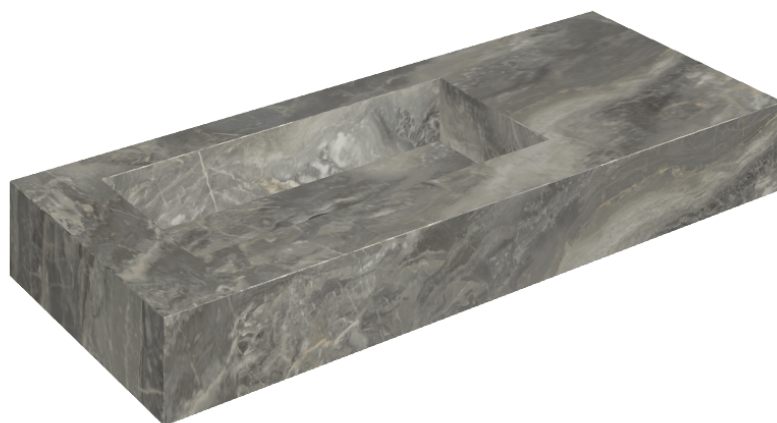

## Washbasin 120 Sx

Rivestimento del  
prodotto

Charme Deluxe Grigio  
Orobico Matt

I colori e le altre caratteristiche estetiche delle piastrelle presenti nelle illustrazioni presenti sul sito sono puramente indicativi. Guarda sempre i campioni di persona prima dell'acquisto.