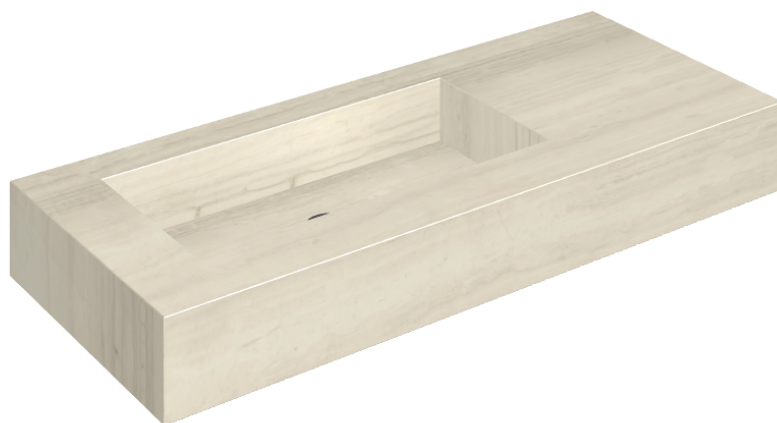

## Washbasin 120 Sx

Rivestimento del  
prodotto

Charme Advance Silk  
Grey Honed Satin

I colori e le altre caratteristiche estetiche delle piastrelle presenti nelle illustrazioni presenti sul sito sono puramente indicativi. Guarda sempre i campioni di persona prima dell'acquisto.