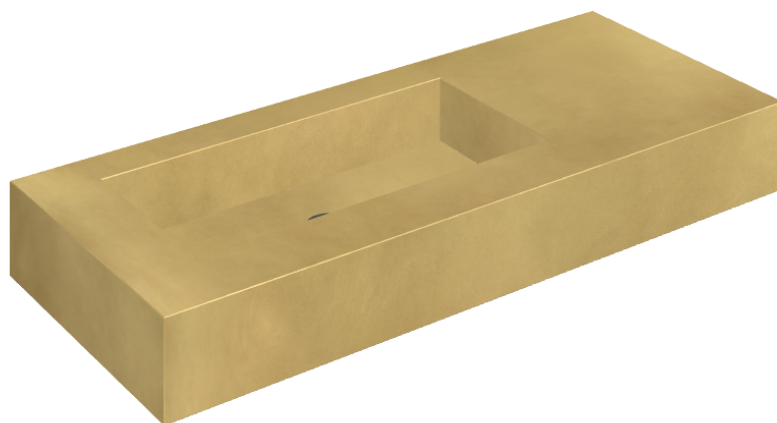

## Washbasin 120 Sx

Rivestimento del  
prodotto

Continuum Brass  
Gold Honed

I colori e le altre caratteristiche estetiche delle piastrelle presenti nelle illustrazioni presenti sul sito sono puramente indicativi. Guarda sempre i campioni di persona prima dell'acquisto.