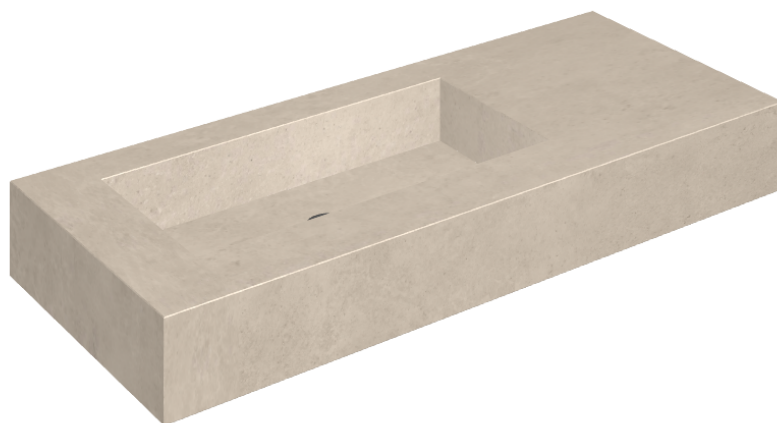

SCHEDA DI CONFIGURAZIONE

Cod. art.: 620810000004

Fly

Washbasin 120 Sx

Rivestimento del
prodotto
Eternum Cream Matt

I colori e le altre caratteristiche estetiche delle piastrelle presenti nelle illustrazioni presenti sul sito sono puramente indicativi. Guarda sempre i campioni di persona prima dell'acquisto.