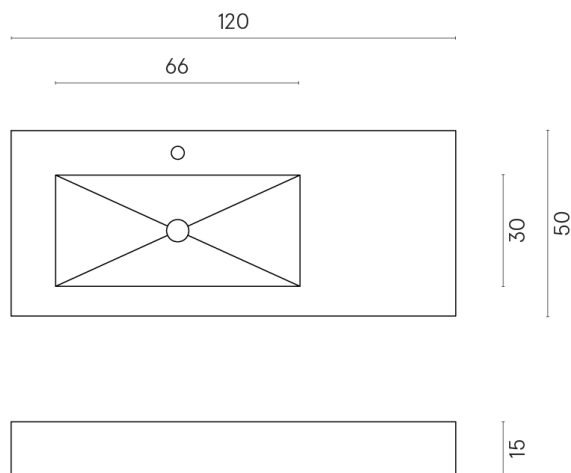

SCHEDA DI CONFIGURAZIONE

Cod. art.: 620810000004

Fly

Washbasin 120 Sx

Rivestimento del
prodotto
Eternum Cream Matt

I colori e le altre caratteristiche estetiche delle piastrelle presenti nelle illustrazioni presenti sul sito sono puramente indicativi. Guarda sempre i campioni di persona prima dell'acquisto.